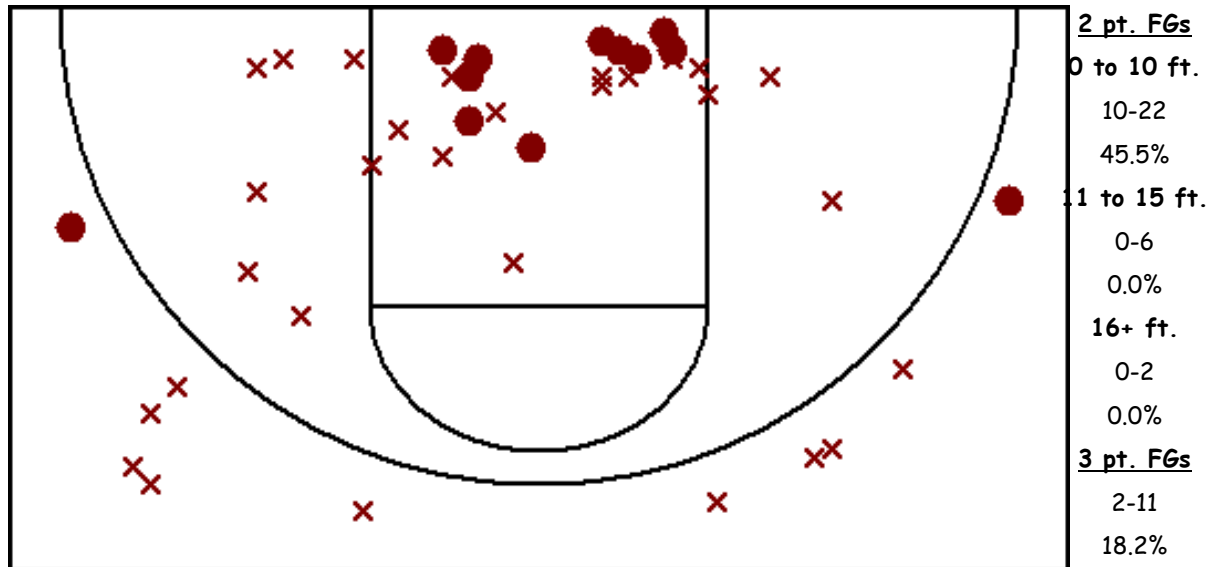

## Boone Central.1.2 Team Shot Chart (vs. Lady Swede 08-09, 01/03/09, L 46-40)

Player	GP	MIN	FGM-A	3PM-A	FTM-A	REB-O	AST	STL	BLK	TO	PF	PTS
#42 Paulson, Stephanie	1	33	5-10	0-0	6-10	1-0	0	0	0	2	3	16
#20 Beckwith, Bobbi	1	26	3-9	2-4	0-0	0-0	0	0	0	1	1	8
#44 Luettel, Brittany	1	25	1-4	0-1	4-7	1-0	0	0	0	1	3	6
#40 Struebing, Cara	1	21	2-6	0-1	2-5	0-0	0	0	0	1	3	6
#30 Temme, Julia	1	23	1-7	0-4	1-2	0-0	0	0	0	1	3	3
#50 Wells, Emily	1	22	0-2	0-0	1-2	0-0	0	0	0	2	3	1
#24 Kolm, Paige	1	11	0-0	0-0	0-0	0-0	0	0	0	0	1	0
#54 Temme, Lindsay	1	3	0-0	0-0	0-0	0-0	0	0	0	0	0	0
#14 Carder, Erica	1	18	0-3	0-1	0-0	0-0	0	0	0	0	0	0
<b>Totals:</b>	<b>1</b>	<b>37</b>	<b>12-41</b>	<b>2-11</b>	<b>14-26</b>	<b>2-0</b>	<b>0</b>	<b>0</b>	<b>0</b>	<b>8</b>	<b>17</b>	<b>40</b>
<b>Opponents:</b>	<b>1</b>	<b>37</b>	<b>16-37</b>	<b>3-9</b>	<b>11-19</b>	<b>27-7</b>	<b>10</b>	<b>7</b>	<b>4</b>	<b>24</b>	<b>18</b>	<b>46</b>