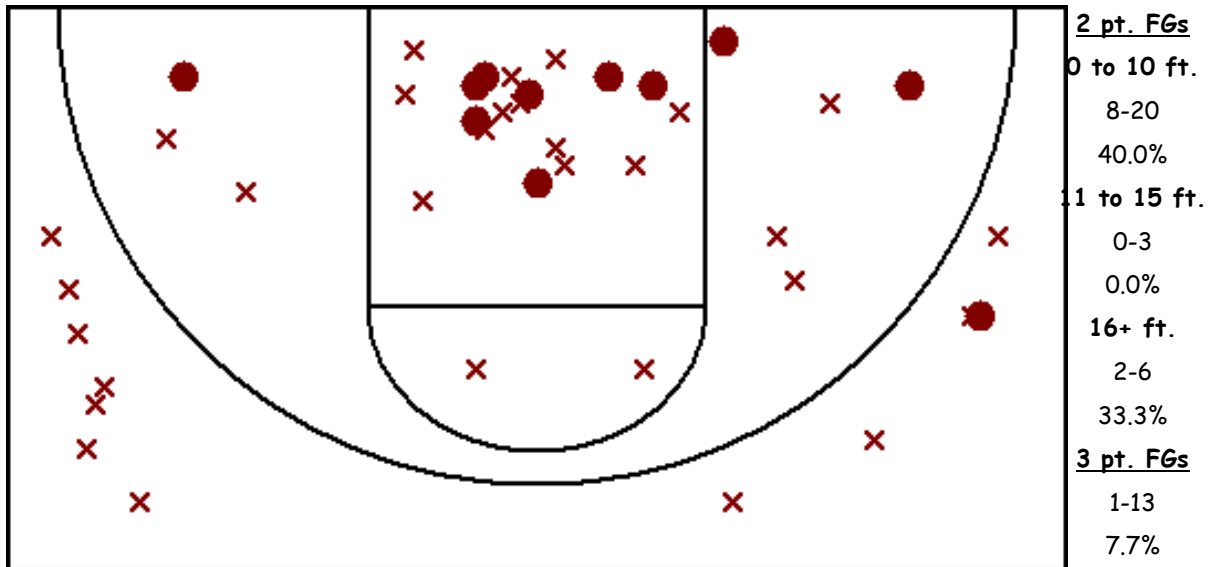

## Centura.1.10 Team Shot Chart (at Lady Swede 08-09, 01/11/09, L 46-44)

Player	GP	MIN	FGM-A	3PM-A	FTM-A	REB-O	AST	STL	BLK	TO	PF	PTS
#12 Suntych, Abby	1	29	4-24	1-11	6-8	1-1	0	0	0	5	0	15
#22 Aitken, Courtney	1	32	5-10	0-1	2-2	2-1	0	2	0	11	4	12
#42 Lytle, Lynae	1	23	1-2	0-0	5-8	3-2	0	0	0	3	2	7
#34 Moss, Megan	1	20	1-3	0-0	3-5	0-0	0	1	0	1	5	5
#20 Sonnenfeld, Lorissa	1	20	0-1	0-1	2-2	1-0	0	1	0	1	5	2
#40 Bonczynski, Amand	1	2	0-0	0-0	2-2	0-0	0	0	0	0	0	2
#44 Turek, Tonya	1	16	0-1	0-0	1-2	0-0	0	0	0	2	2	1
#14 Roth, Anna	1	1	0-0	0-0	0-0	0-0	0	0	0	0	0	0
#32 Krolkowski, Christ	1	18	0-1	0-0	0-0	0-0	0	0	0	2	4	0
<b>Totals:</b>	<b>1</b>	<b>32</b>	<b>11-42</b>	<b>1-13</b>	<b>21-29</b>	<b>7-4</b>	<b>0</b>	<b>4</b>	<b>0</b>	<b>25</b>	<b>22</b>	<b>44</b>
<b>Opponents:</b>	<b>1</b>	<b>32</b>	<b>14-43</b>	<b>3-12</b>	<b>15-33</b>	<b>29-14</b>	<b>6</b>	<b>6</b>	<b>0</b>	<b>26</b>	<b>20</b>	<b>46</b>