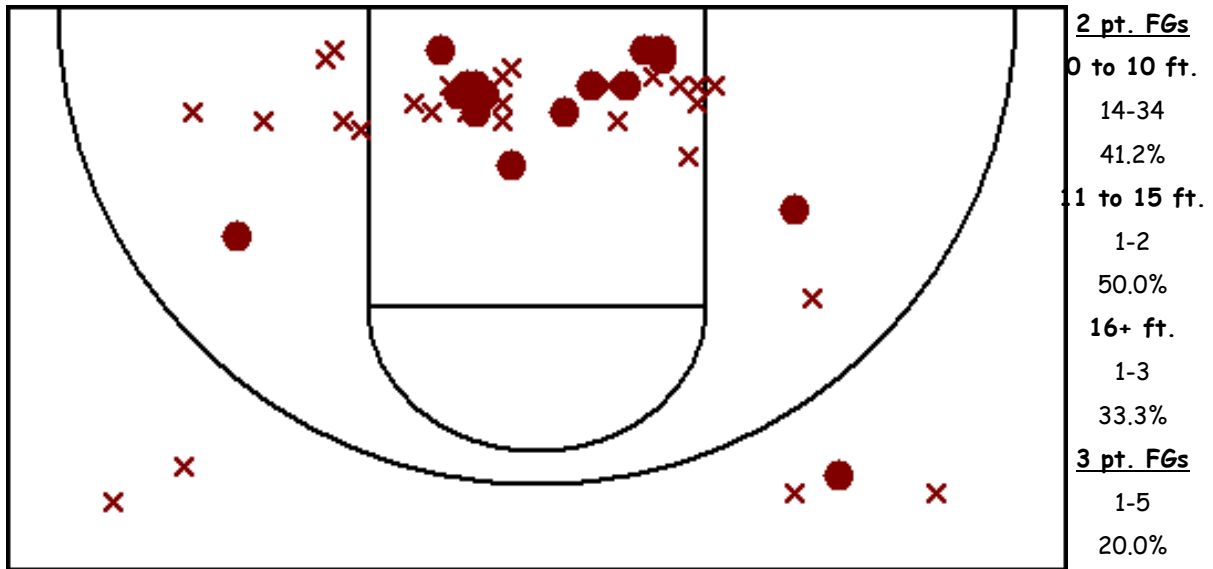

## Kearney Cath.2.17 Team Shot Chart (vs. Lady Swede 08-09, 02/18/09, L 55-50)

Player	GP	MIN	FGM-A	3PM-A	FTM-A	REB-O	AST	STL	BLK	TO	PF	PTS
#45 Sokolowski, Katie	1	31	10-17	1-4	5-10	8-2	0	0	3	2	3	26
#43 Squires, Becky	1	28	3-8	0-0	4-4	2-0	0	0	0	4	2	10
#21 Connely, Lindsay	1	30	1-7	0-0	3-7	1-0	0	0	0	5	4	5
#35 Banning, Amber	1	16	2-3	0-0	1-1	2-1	0	0	0	1	3	5
#15 Hoehn, Emily	1	29	0-2	0-1	2-2	1-0	0	0	0	1	1	2
#53 Connely, Ellie	1	6	1-1	0-0	0-0	0-0	0	0	0	0	0	2
#23 Husmann, Hannah	1	1	0-0	0-0	0-0	0-0	0	0	0	0	0	0
#25 James, Kayla	1	19	0-6	0-0	0-0	0-0	0	0	1	1	1	0
#41 Buschkoetter, Dani	1	1	0-0	0-0	0-0	0-0	0	0	0	0	0	0
<b>Totals:</b>	<b>1</b>	<b>32</b>	<b>17-44</b>	<b>1-5</b>	<b>15-24</b>	<b>14-3</b>	<b>0</b>	<b>0</b>	<b>4</b>	<b>14</b>	<b>15</b>	<b>50</b>
<b>Opponents:</b>	<b>1</b>	<b>32</b>	<b>22-49</b>	<b>4-16</b>	<b>7-13</b>	<b>20-4</b>	<b>9</b>	<b>7</b>	<b>1</b>	<b>17</b>	<b>21</b>	<b>55</b>