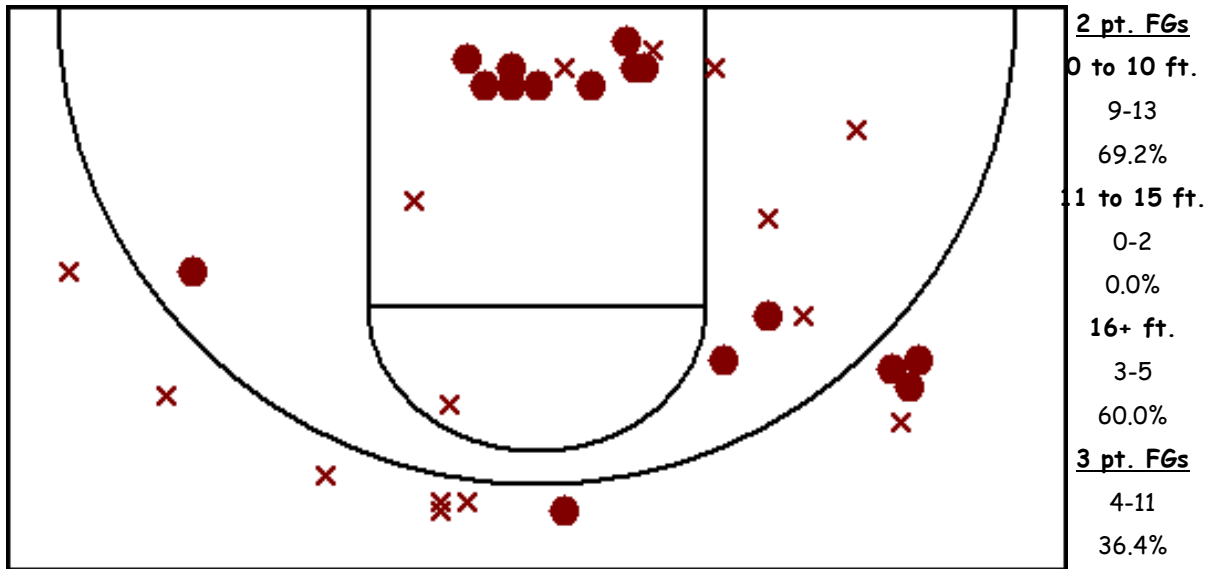

Minden V12.23 Team Shot Chart (at Lady Swede 08-09, 12/24/08, W 57-50)

Player	GP	MIN	FGM-A	3PM-A	FTM-A	REB-O	AST	STL	BLK	TO	PF	PTS
#21 Sitorius, Lindsey	1	32	3-6	0-2	8-10	1-0	1	0	0	6	0	14
#25 Bauer, Hallie	1	26	5-11	2-5	0-0	0-0	0	1	0	2	2	12
#45 Hollinger, Brittanni	1	27	3-5	1-1	3-6	5-1	0	0	0	1	2	10
#54 Ten Bensel, Mckenn	1	23	1-3	0-1	6-7	1-1	0	0	0	1	2	8
#35 Stadler, Neale	1	25	1-2	0-0	4-4	0-0	0	0	0	1	2	6
#51 Kristensen, Katerin	1	14	2-2	0-0	0-0	0-0	0	0	0	3	1	4
#13 Chramosta, Brittan	1	7	1-1	1-1	0-0	0-0	0	0	0	0	5	3
#22 Fritson, Laura	1	6	0-1	0-1	0-0	0-0	0	0	0	0	0	0
<b>Totals:</b>	<b>1</b>	<b>32</b>	<b>16-31</b>	<b>4-11</b>	<b>21-27</b>	<b>7-2</b>	<b>1</b>	<b>1</b>	<b>0</b>	<b>14</b>	<b>14</b>	<b>57</b>
<b>Opponents:</b>	<b>1</b>	<b>32</b>	<b>20-43</b>	<b>4-9</b>	<b>6-9</b>	<b>13-4</b>	<b>11</b>	<b>4</b>	<b>0</b>	<b>15</b>	<b>22</b>	<b>50</b>