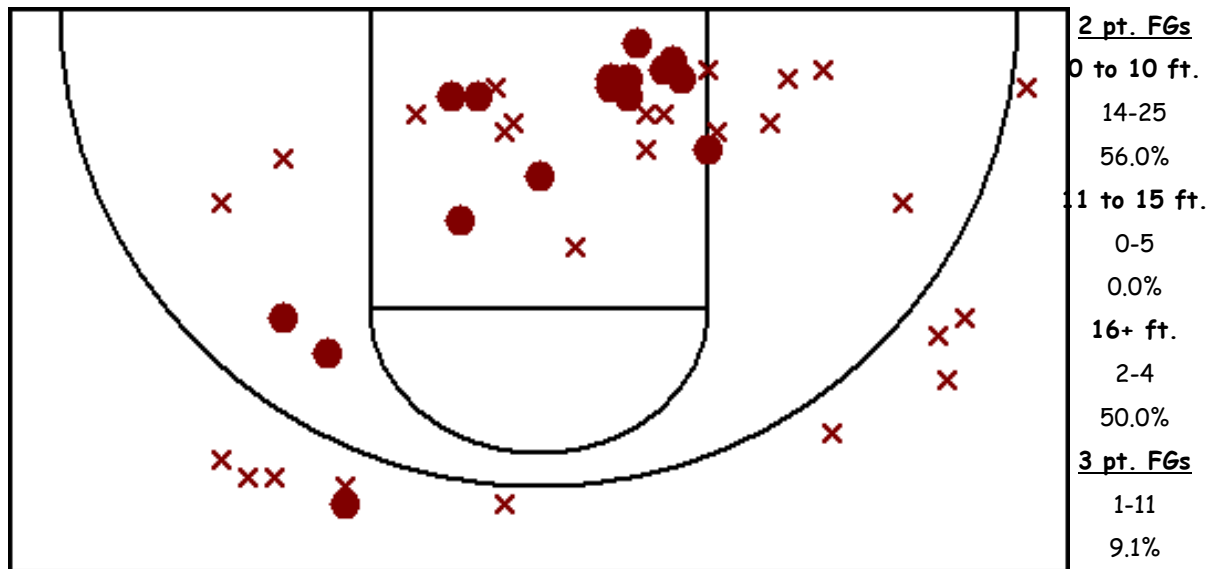

Minden.1.31 Team Shot Chart (at Lady Swede 08-09, 02/01/09, W 54-48)

Player	GP	MIN	FGM-A	3PM-A	FTM-A	REB-O	AST	STL	BLK	TO	PF	PTS
#45 Hollinger, Brittanni	1	21	3-8	0-0	8-10	2-0	0	0	0	1	4	14
#25 Bauer, Hallie	1	34	4-9	0-3	2-5	1-1	0	0	1	7	2	10
#51 Kristensen, Katerin	1	28	2-4	0-0	6-9	1-0	0	0	0	1	4	10
#13 Chramosta, Brittan	1	30	3-9	1-6	1-2	0-0	0	0	0	2	2	8
#21 Sitorius, Lindsey	1	27	2-7	0-2	0-2	1-1	0	0	0	1	1	4
#54 TenBensel, McKenn	1	13	1-4	0-0	2-6	3-2	0	0	0	0	2	4
#35 Sladler, Neale	1	17	1-3	0-0	0-0	1-0	0	0	0	2	2	2
#22 Fritson, Laura	1	11	1-1	0-0	0-0	0-0	0	0	0	0	1	2
<b>Totals:</b>	<b>1</b>	<b>36</b>	<b>17-45</b>	<b>1-11</b>	<b>19-34</b>	<b>9-4</b>	<b>0</b>	<b>0</b>	<b>1</b>	<b>14</b>	<b>18</b>	<b>54</b>
<b>Opponents:</b>	<b>1</b>	<b>36</b>	<b>17-52</b>	<b>3-11</b>	<b>11-15</b>	<b>26-10</b>	<b>5</b>	<b>8</b>	<b>0</b>	<b>21</b>	<b>26</b>	<b>48</b>